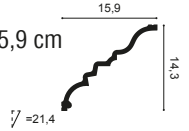

Designed by
Oriio Tonini

P4025 | P4025F AUTOIRE
200 x 8,3 x 3,4 cm
Purotouch®

Designed by
Oriio Tonini

C324 AUTOIRE
200 x 8,3 x 3,4 cm
Purotouch®

Designed by
Oriio Tonini

C324 AUTOIRE
200 x 8,3 x 3,4 cm
Purotouch®

Designed by
Oriio Tonini

C325 | C325F MANOIR
200 x 7 x 6,5 cm
Purotouch®

C326 | C326F MANOIR
200 x 10,5 x 9 cm
Purotouch®

C327 MANOIR
200 x 14,3 x 15,9 cm
Purotouch®

W130 CHEVRON
200 x 40 x 1,95 cm
Purotouch®