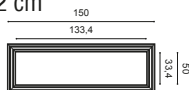

W123 AUTOIRE
33,3 x 33,3 x 3,5 cm

Novelties

Nieuwigheden
Nouveautés / Neuheiten
Novedades / Новинки

W120 AUTOIRE A
50 x 150 x 3,2 cm
Purotouch®

Designed by
Oriio Tonini

W121 AUTOIRE B
50 x 50 x 3,2 cm
Purotouch®