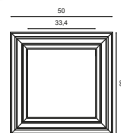

Einzigartig: Detailliertes Design und zwei
Einsatzmöglichkeiten

Único: diseño detallado y dos opciones de
insertos

Уникально: высокая детализация форм
и возможность использования 2-х
вкладышей

W122 AUTOIRE
33,3 x 33,3 x 2,6 cm

W123 AUTOIRE
33,3 x 33,3 x 3,5 cm

Novelties

Nieuwigheden
Nouveautés / Neuheiten
Novedades / Новинки

W120 AUTOIRE A
50 x 150 x 3,2 cm
Purotouch®

Designed by
Oriio Tonini

W121 AUTOIRE B
50 x 50 x 3,2 cm
Purotouch®

Designed by
Oriio Tonini

W122 AUTOIRE C
33 x 33 x 2,6 cm
Purotouch®

Designed by
Oriio Tonini

W120 + 4*W122
Purotouch®

W120 + 4*W123
Purotouch®

W121 + W122
Purotouch®

W121 + W123
Purotouch®

W123 AUTOIRE D
33,3 x 33,3 x 3,5 cm
Purotouch®

Designed by
Oriio Tonini

P4025 | P4025F AUTOIRE
200 x 8,3 x 3,4 cm
Purotouch®

Designed by
Oriio Tonini

C324 AUTOIRE
200 x 8,3 x 3,4 cm
Purotouch®

Designed by
Oriio Tonini

C324 AUTOIRE
200 x 8,3 x 3,4 cm
Purotouch®